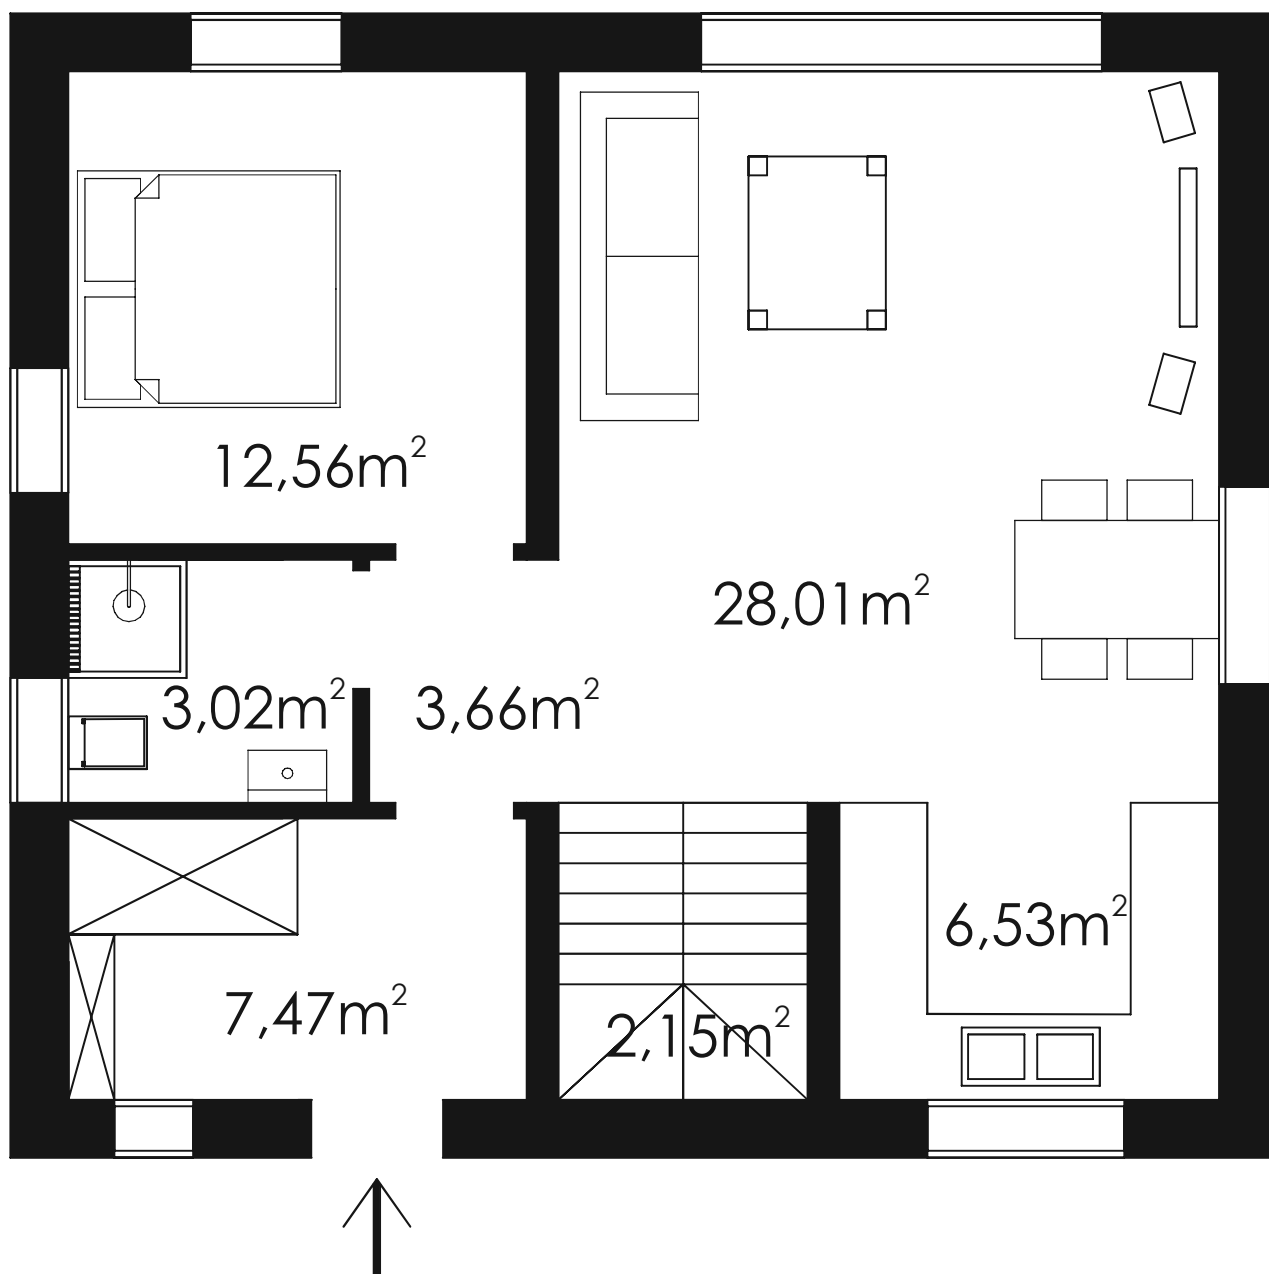

Dom ENERGOOSZCZĘDNY ERNI

Parter

biuro@corners.pl
www.corners.pl

T: 601-802-207
T: 692-958-674

Prezentowane informacje nie stanowią oferty
w rozumieniu przepisów Kodeksu Cywilnego.
Podane powierzchnie mają charakter poglądowy.