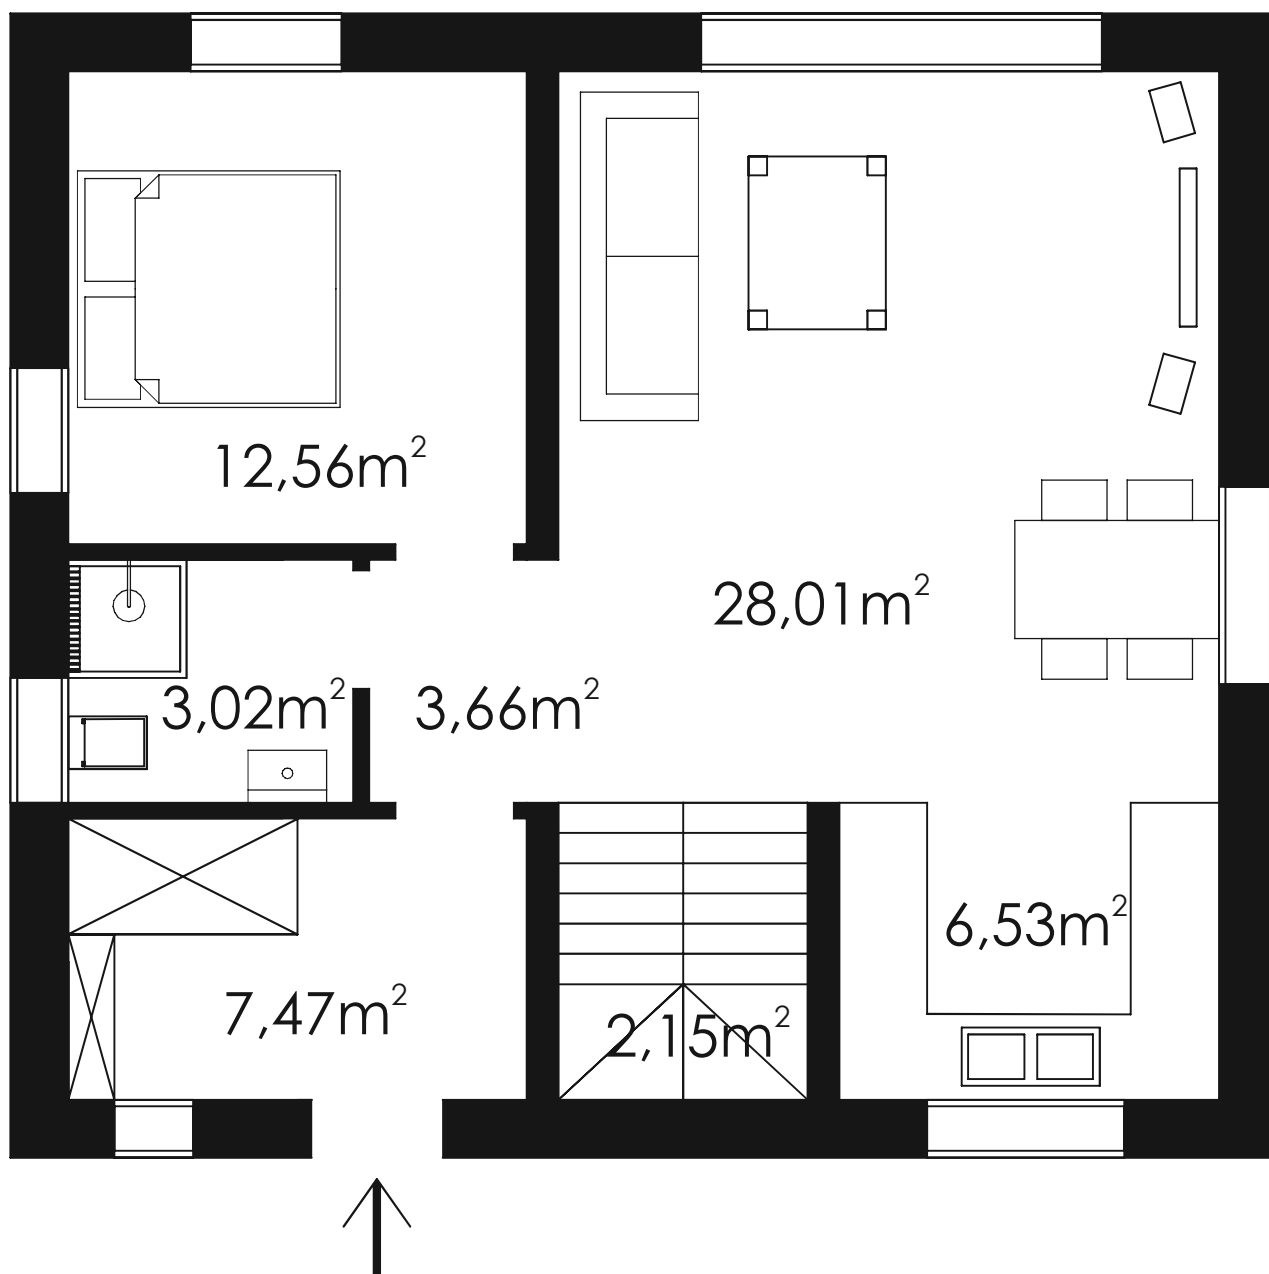

Dom ENERGOOSZCZĘDNY ERNI

Parter

biuro@corners.pl
www.corners.pl

T: 662-600-515
T: 692-958-674

Prezentowane informacje nie stanowią oferty
w rozumieniu przepisów Kodeksu Cywilnego.
Podane powierzchnie mają charakter poglądowy.